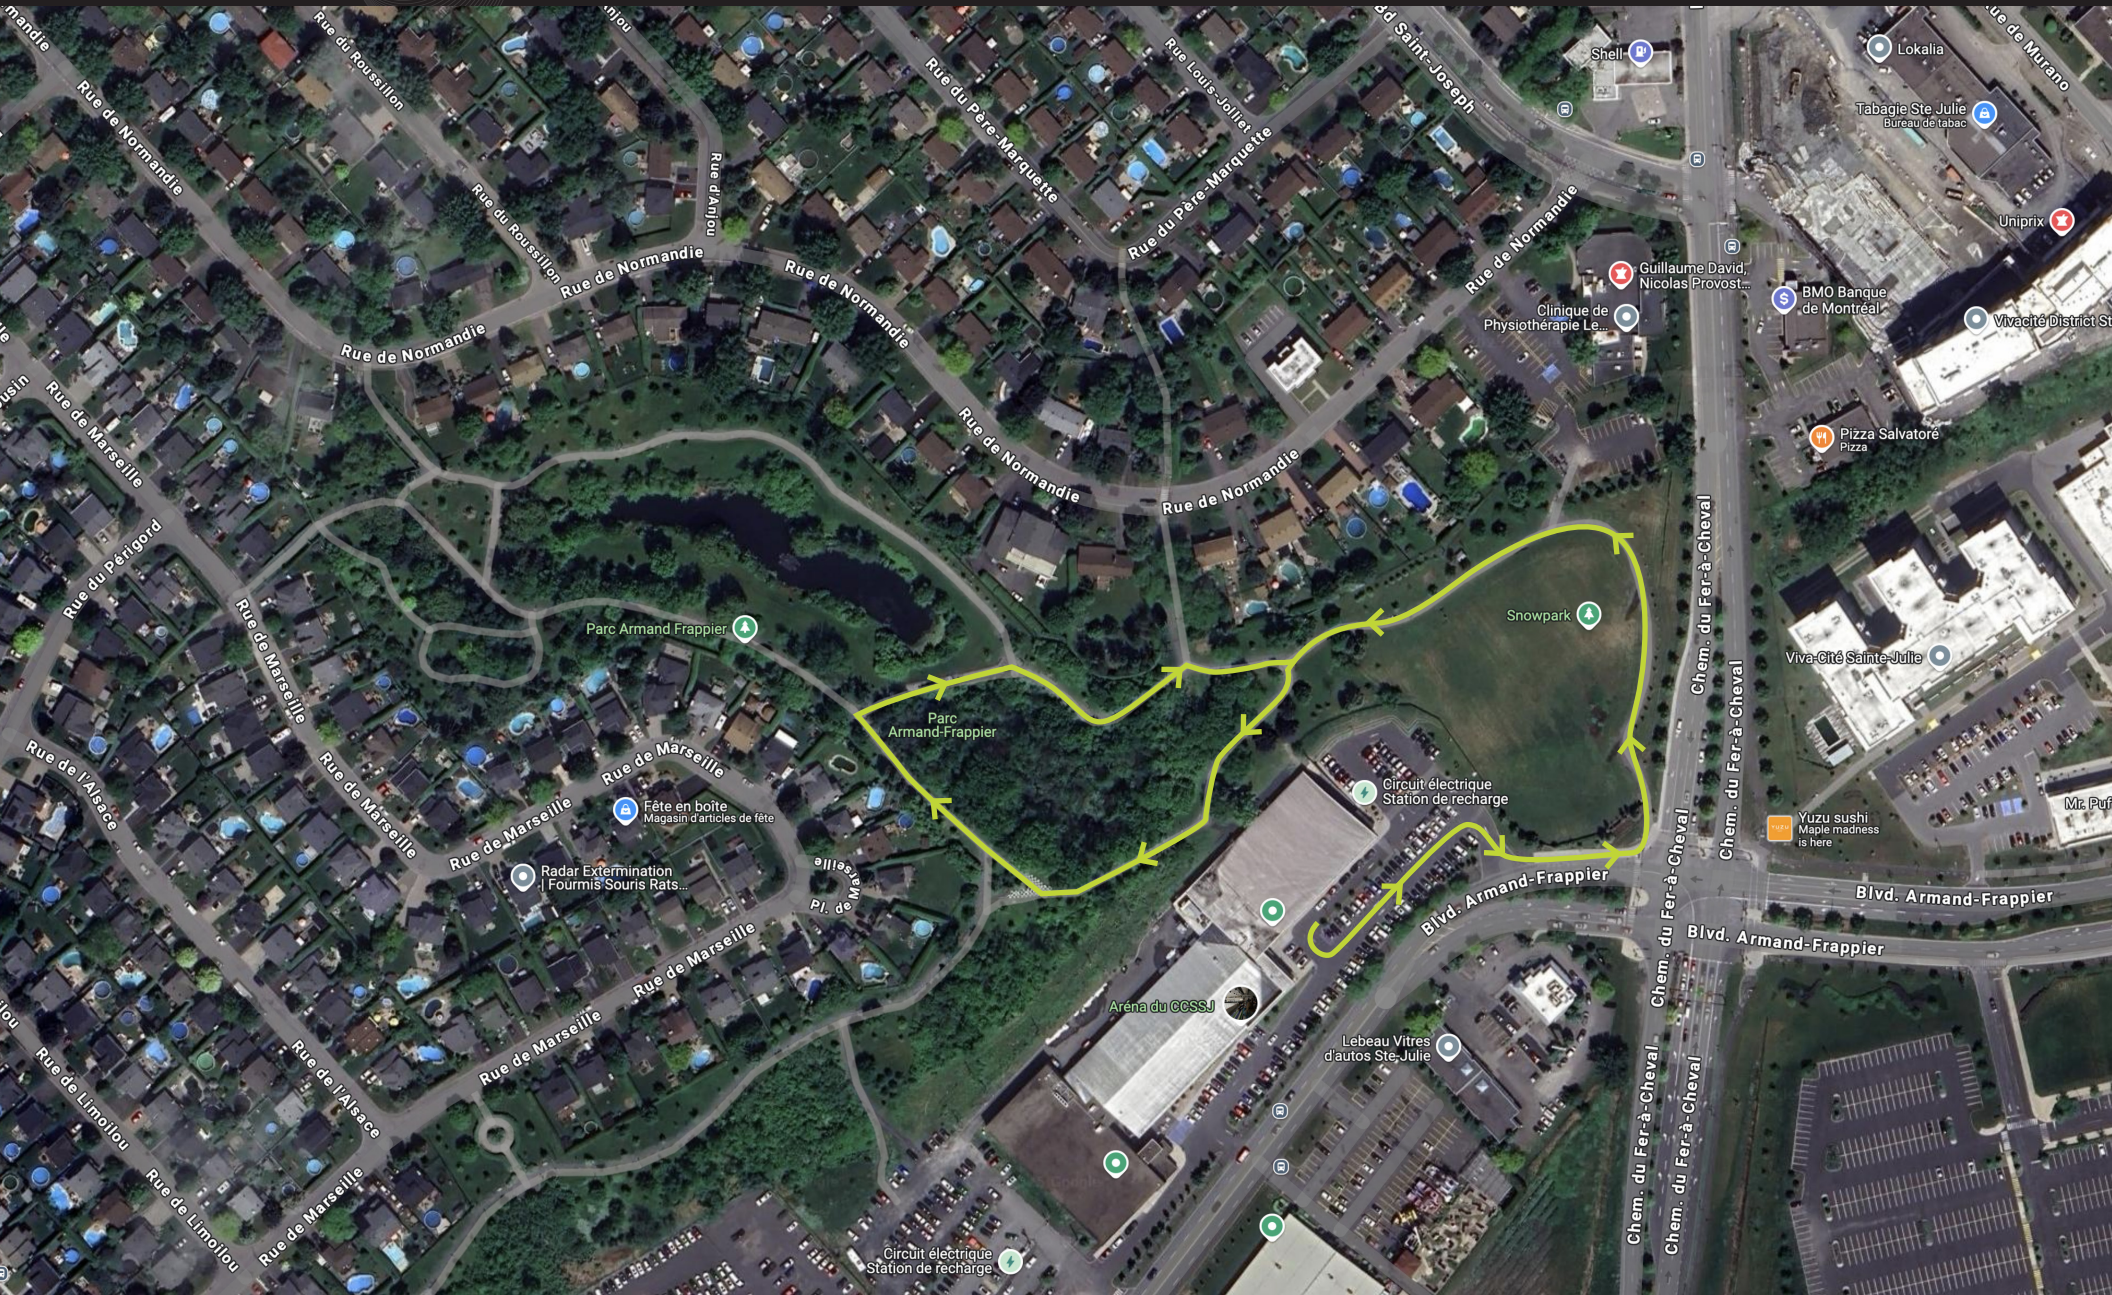

1 KM

Départ 11H00

À VOS → 3 MAI MARQUES SAINTE-JULIE

ÉVÈNEMENT
PRÉSENTÉ PAR

KIA Sainte-Julie

2 KM

Départ 10 H 30

À VOS → 3 MAI MARQUES SAINTE-JULIE

ÉVÈNEMENT
PRÉSENTÉ PAR

Sainte-Julie

21.1 KM

Départ 8H15

À VOS → **3 MAI**
MARQUES
SAINTE-JULIE

ÉVÈNEMENT
PRÉSENTÉ PAR

KIA Sainte-Julie