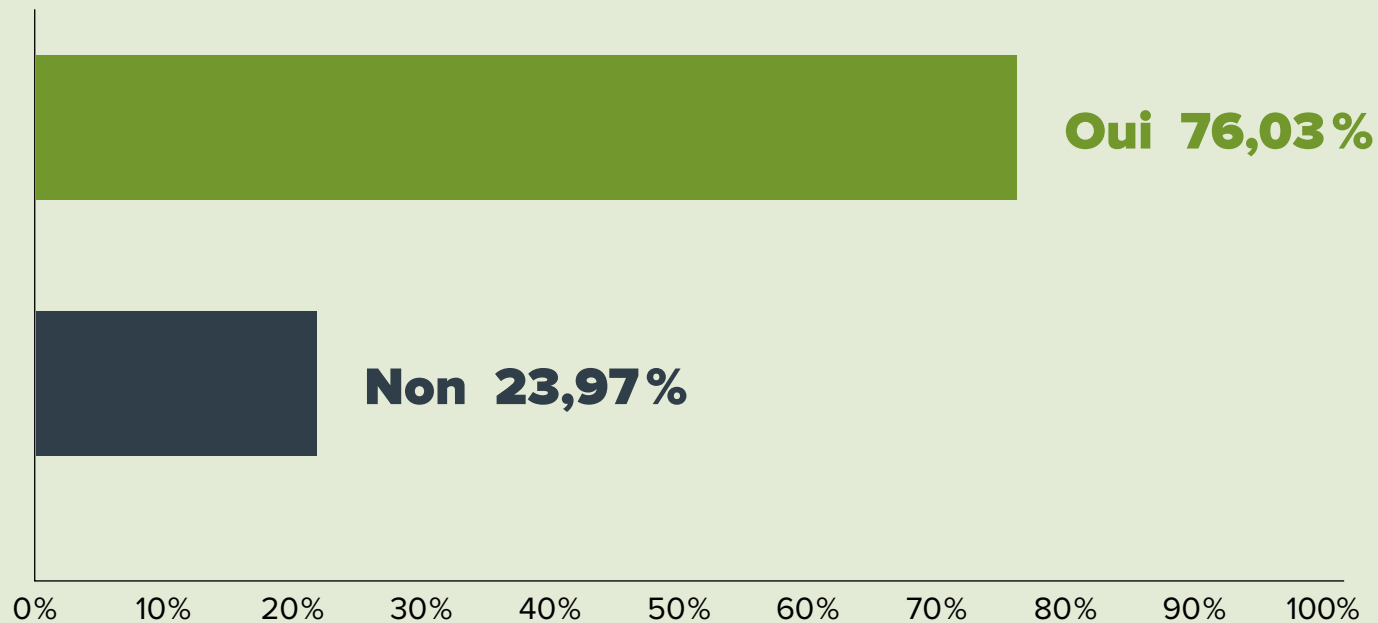

Résultats du sondage sur l'encadrement de la consommation de cannabis

Effectué du 10 au 14 octobre 2018

SAINTE-JULIE

2741

répondants

01.

À votre avis, la Ville devrait-elle interdire la consommation de cannabis dans les parcs et espaces verts ?