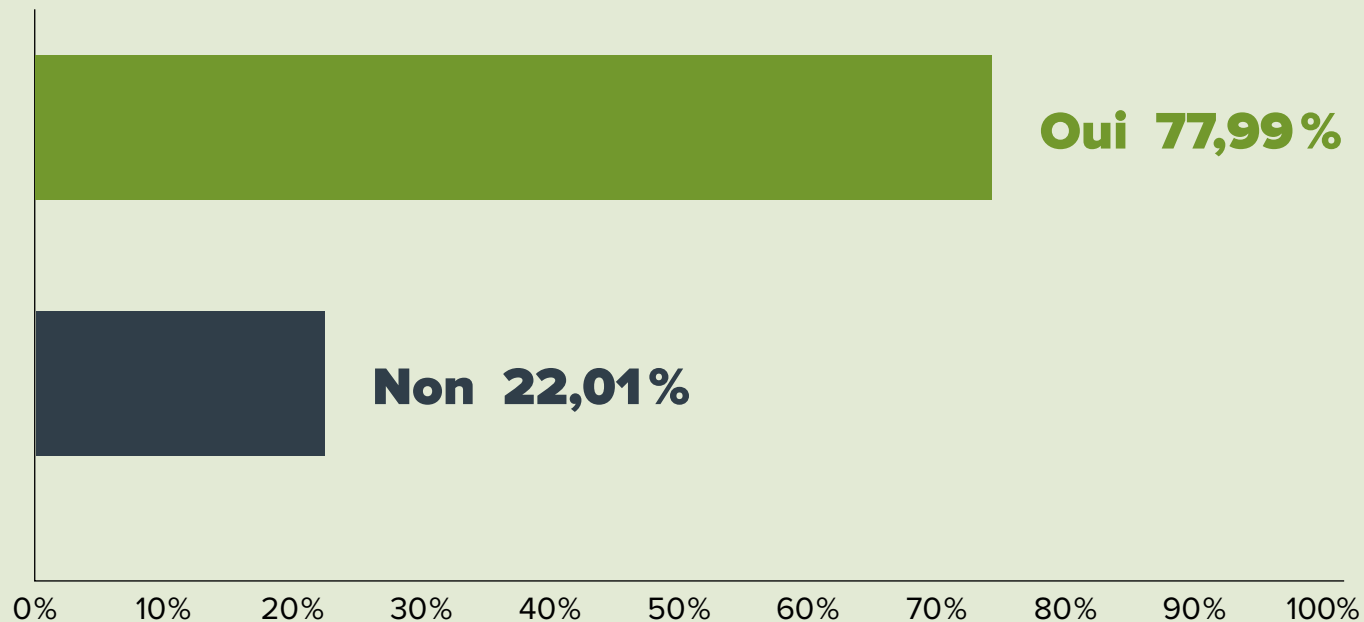

04.

À votre avis, la Ville devrait-elle interdire la consommation de cannabis à l'extérieur lors des activités et autres rassemblements familiaux (Fête nationale, Fête au lac, Défilé de Noël, etc.) ?