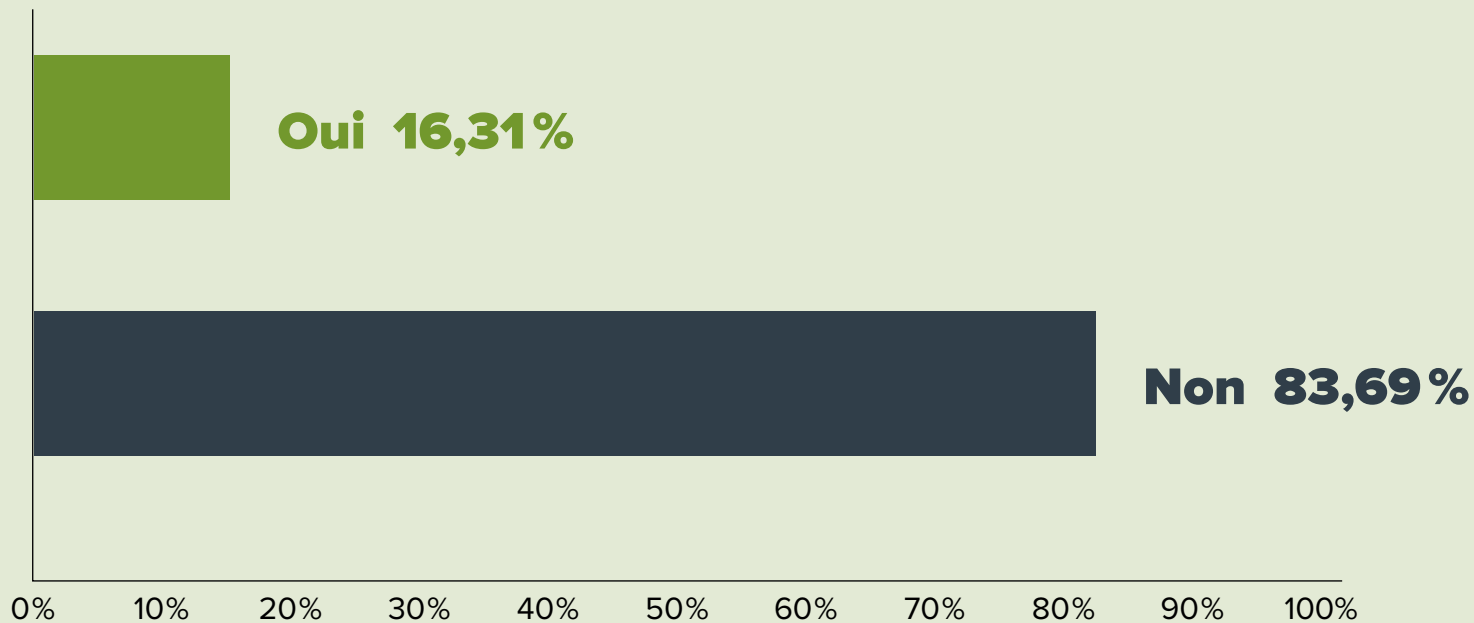

06.

Consommez-vous du cannabis ?