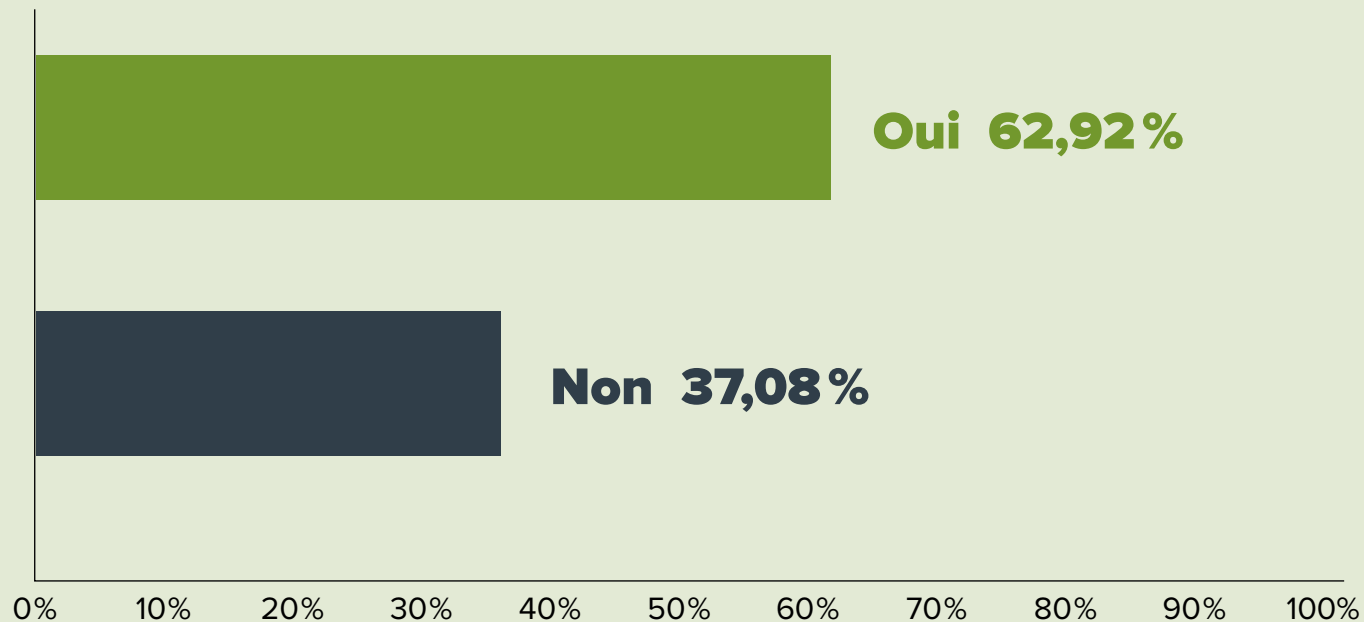

02.

**À votre avis, la Ville devrait-elle interdire
la consommation de cannabis dans la rue ?**