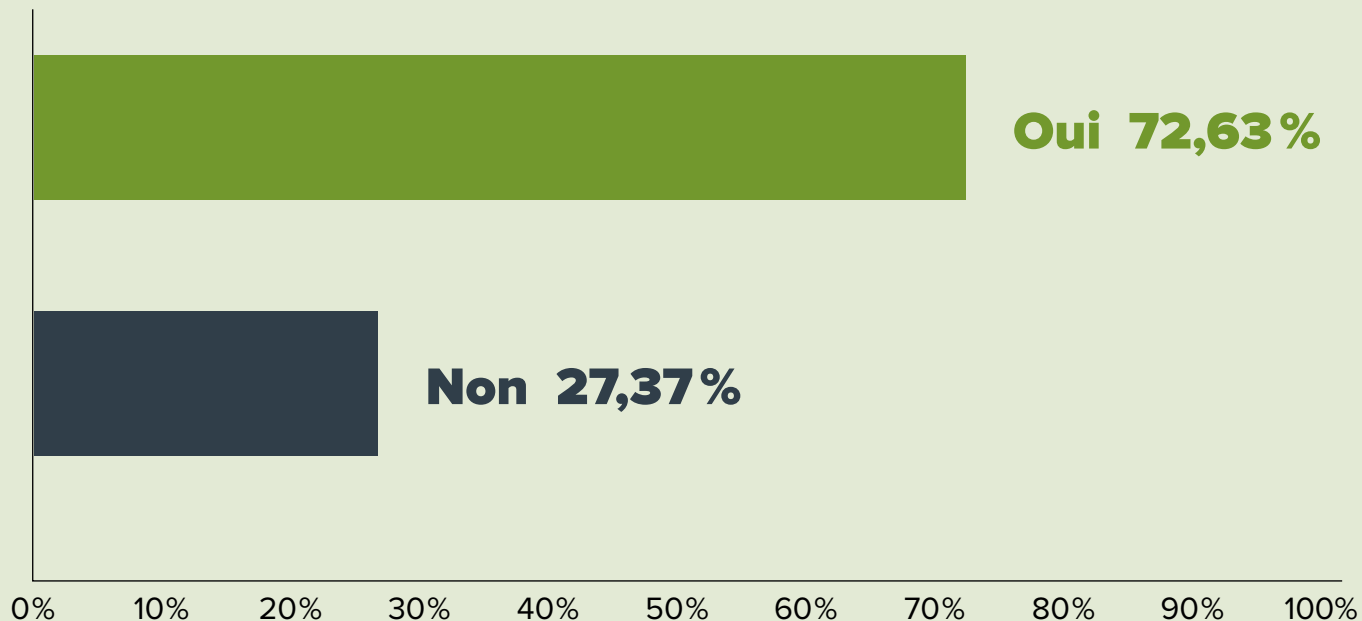

03.

À votre avis, la Ville devrait-elle interdire la consommation de cannabis à l'extérieur dans des lieux tels que la place publique, les stationnements municipaux, etc.