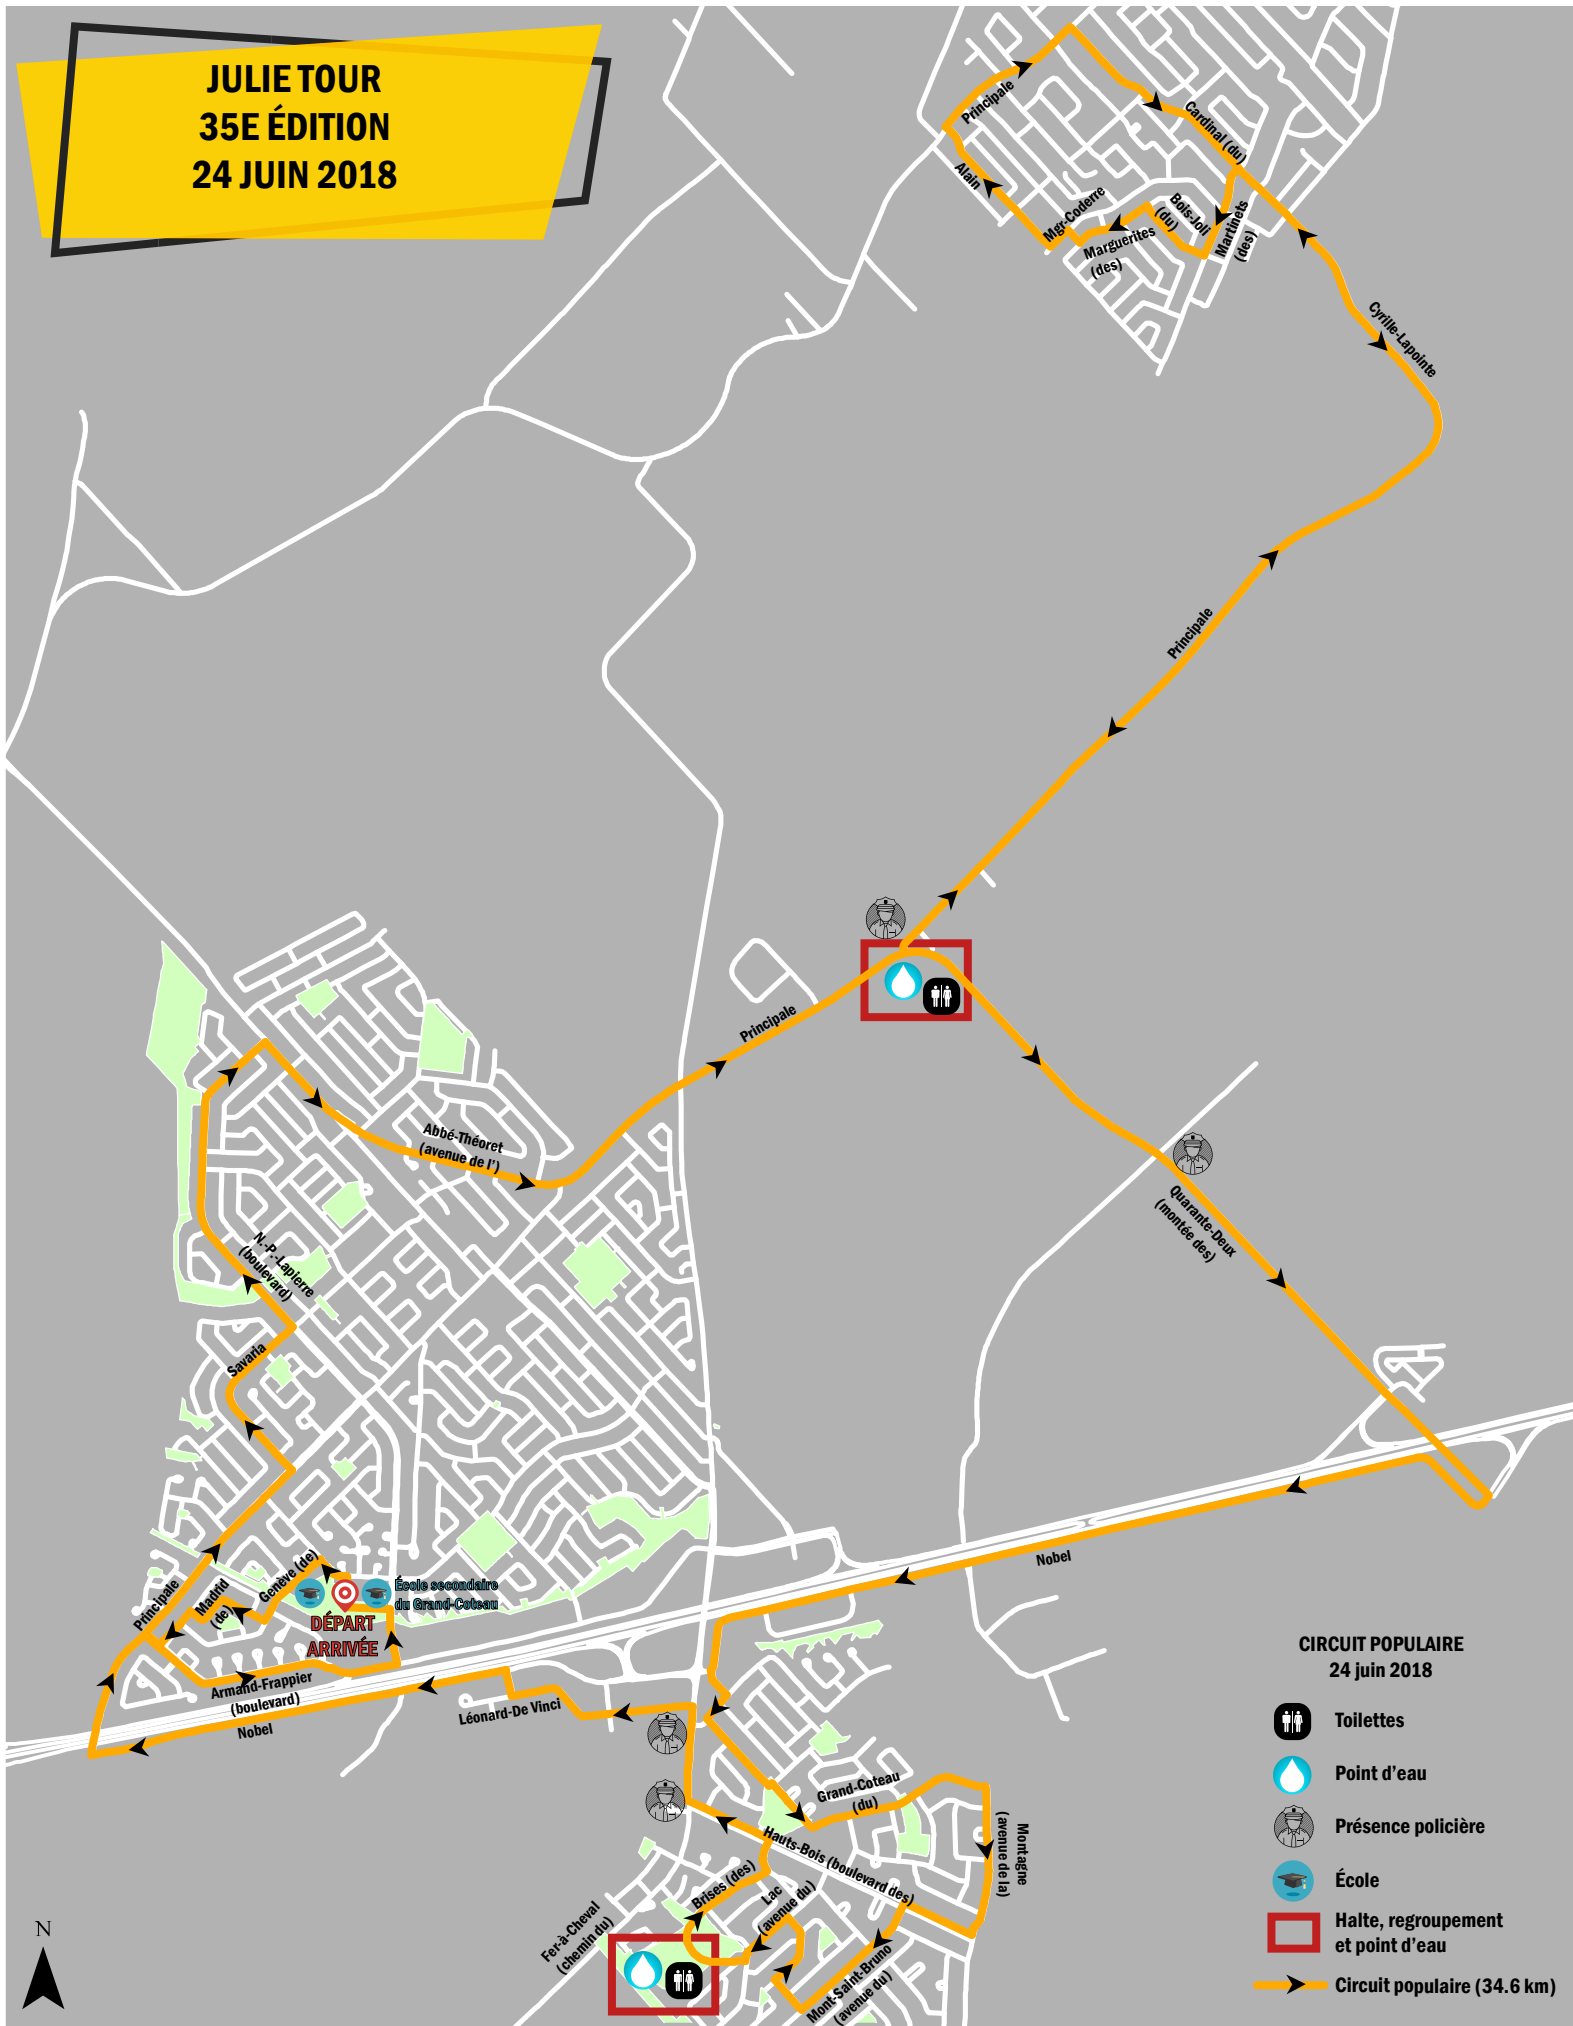

**JULIE TOUR  
35<sup>E</sup> ÉDITION  
24 JUN 2018**

**CIRCUIT POPULAIRE  
24 juin 2018**

-  Toilettes
-  Point d'eau
-  Présence policière
-  École
-  Halte, regroupement et point d'eau
-  Circuit populaire (34.6 km)