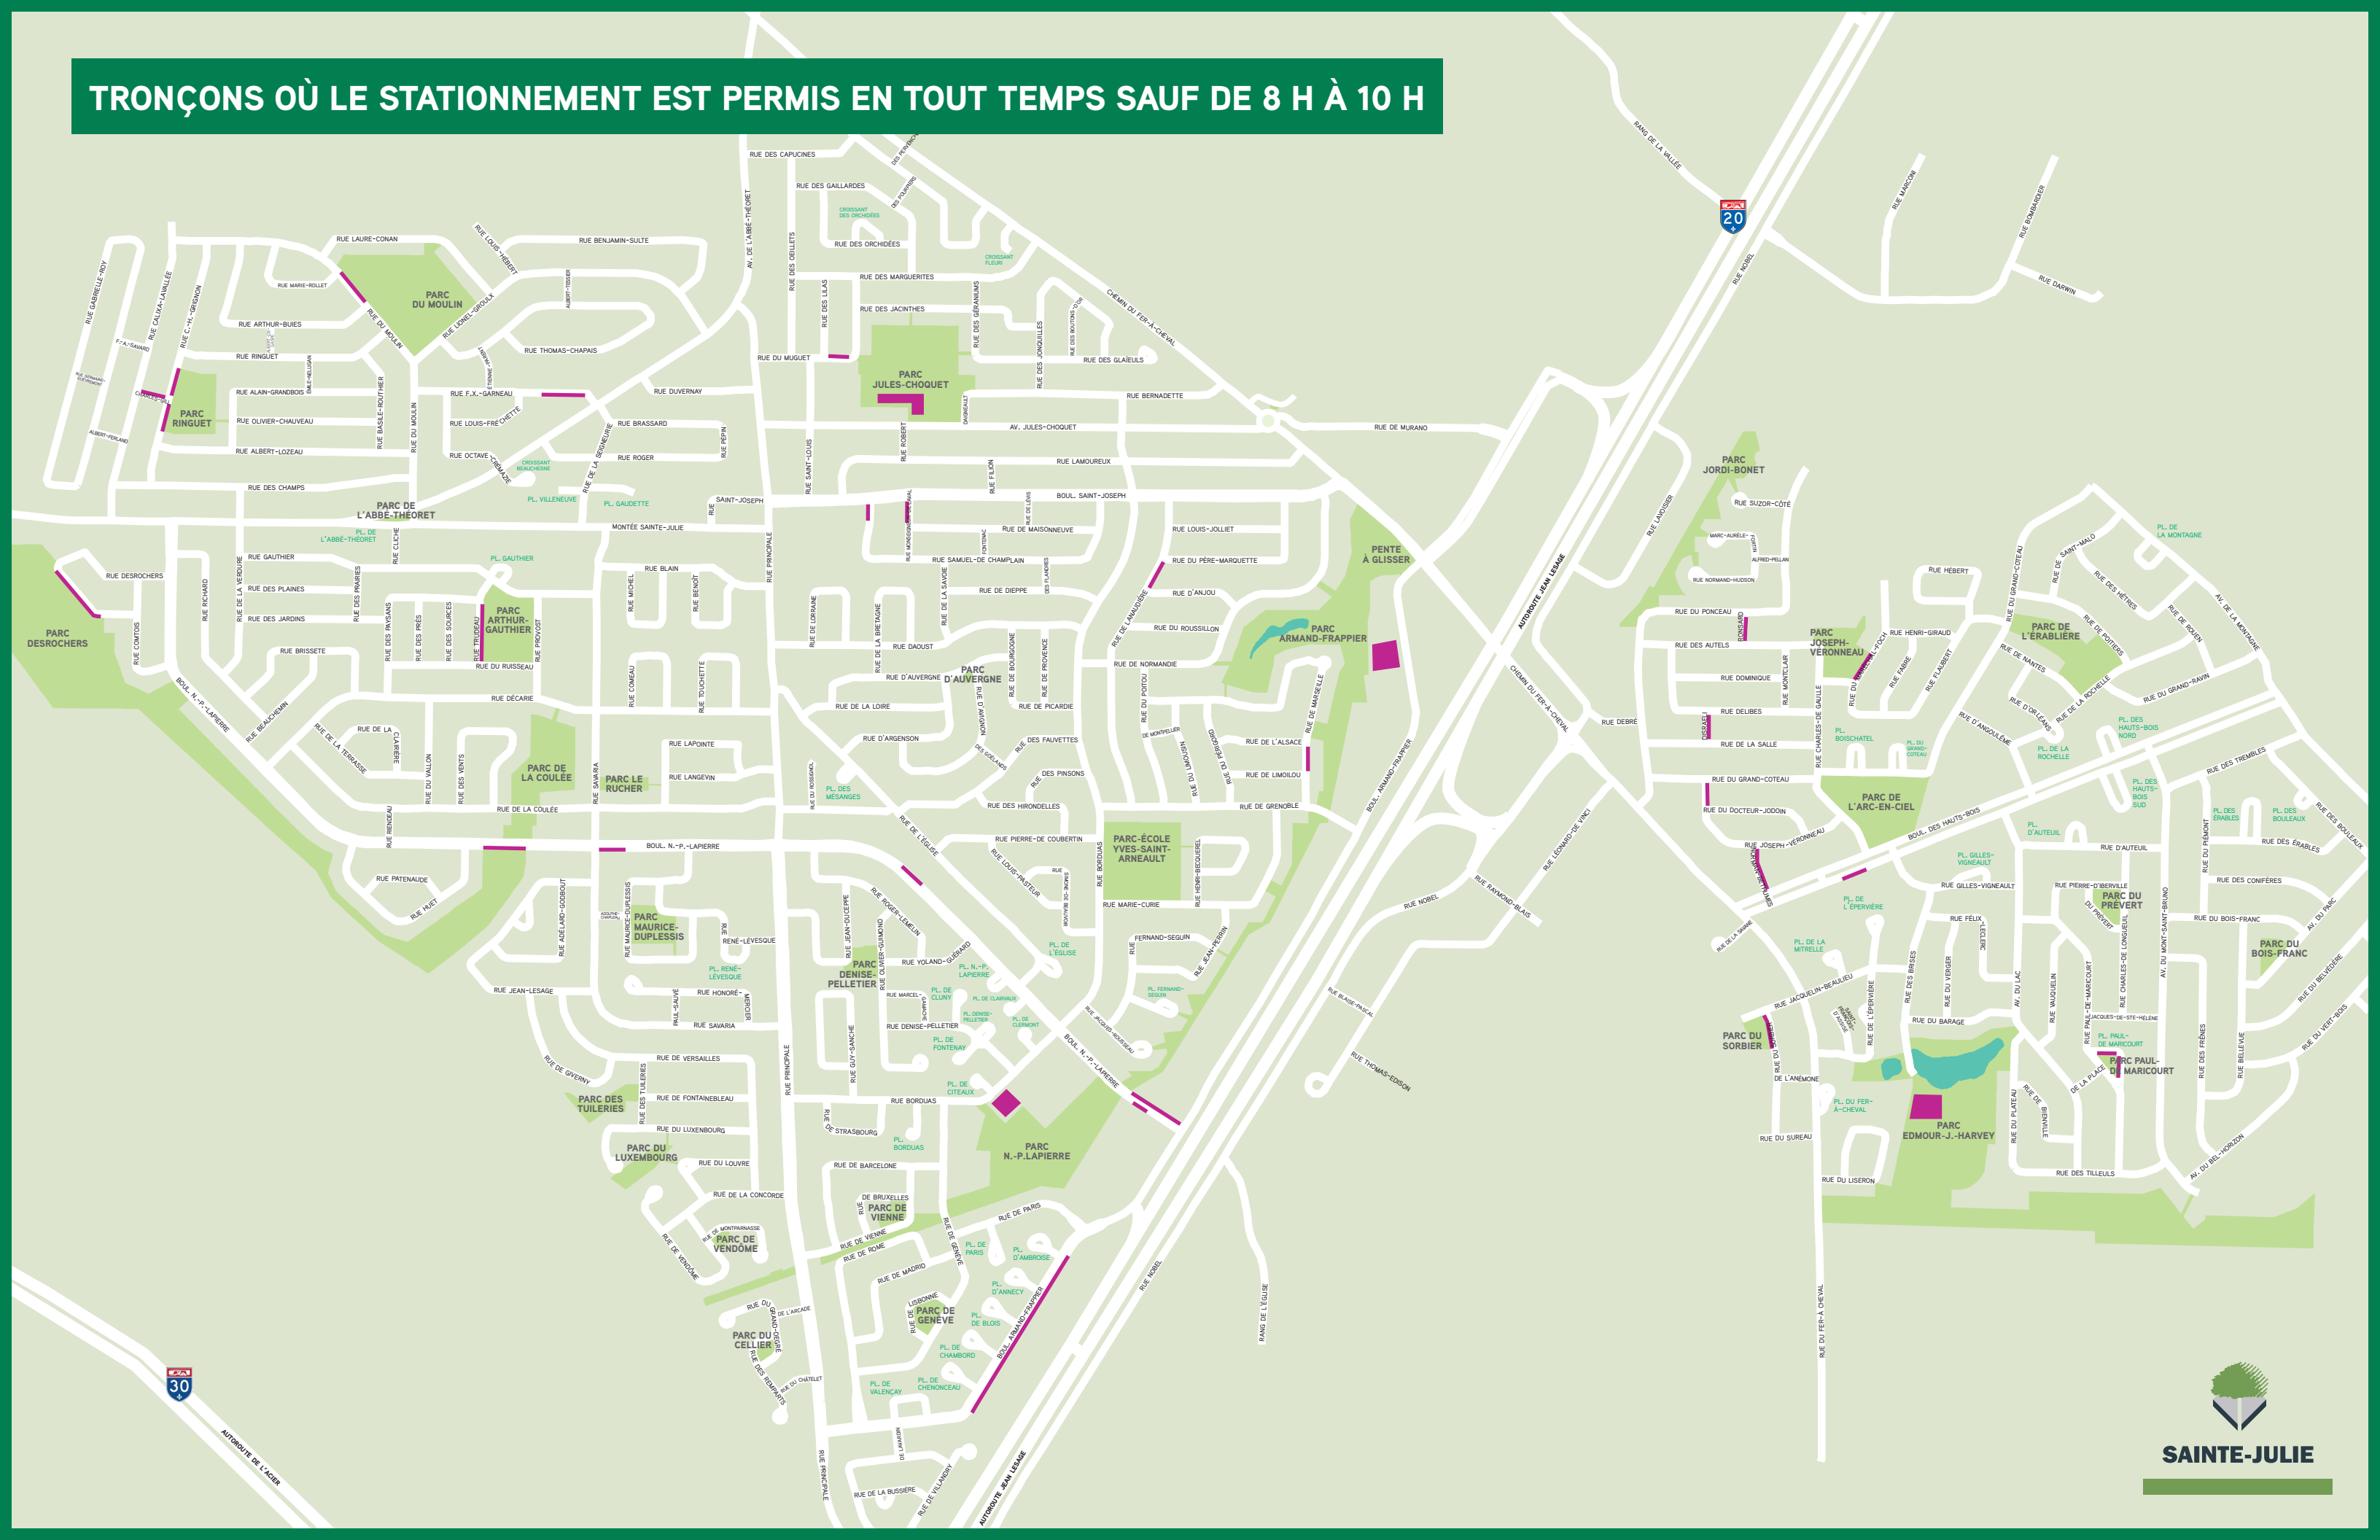

TRONÇONS OÙ LE STATIONNEMENT EST PERMIS EN TOUT TEMPS SAUF DE 8 H À 10 H

SAINTE-JULIE